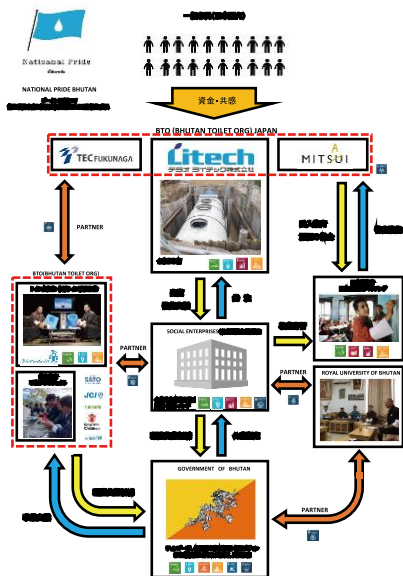

「National Pride」Bhutan