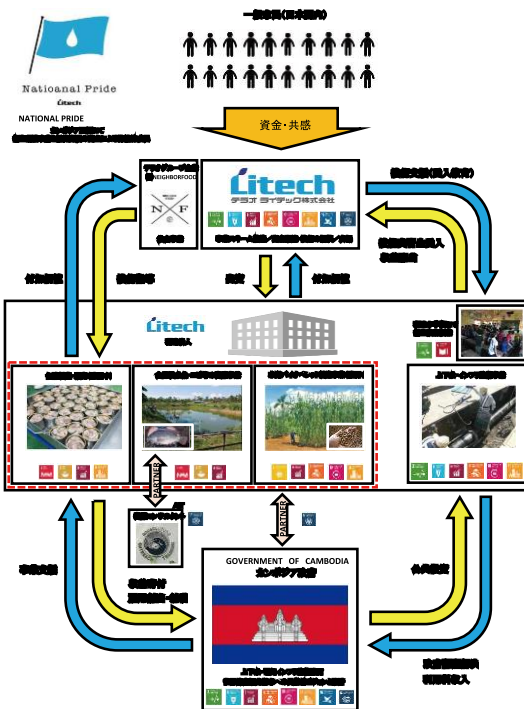

「National Pride」Cambodia

カンボジア王国、プレアビヒア州にて持続可能なインフラ整備を行っていきます。
現地に新たな産業(食用魚の養殖事業)を立ち上げてその収益をカンボジア政府に寄付します。
政府はその事業収益を公共投資の原資として公共工事を計画し、私たちの現地法人がそれを請け負い上下水のインフラ整備を行っていく、というサイクルを回して行きます。