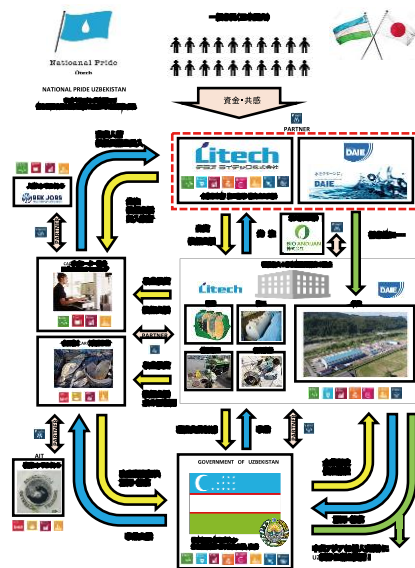

「National Pride」UZBEKISTAN

世界の水と衛生課題の解決に向けて

- 3 すべての人に健康と福祉を
- 6 安全な水とトイレを世界中に
- 9 産業と技術革新の基盤をつくろう
- 10 人や国の不平等をなくそう
- 11 住み続けられるまちづくりを
- 12 つくる責任 つかう責任
- 16 平和と公正をすべての人に
- 17 パートナーシップで目標を達成しよう